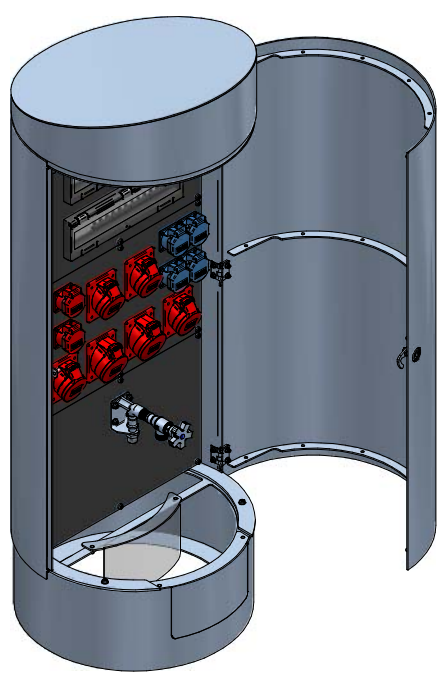

2x Kabeldurchführungsstülle Icotek M63 Ø27-50mm

ATTENZIONE: Il presente disegno è di proprietà della ditta GIFAS ELECTRIC. Riproduzione vietata.  
 ATTENTION: This design is property of GIFAS-ELECTRIC GmbH and may not be copied or distributed among unauthorized persons.