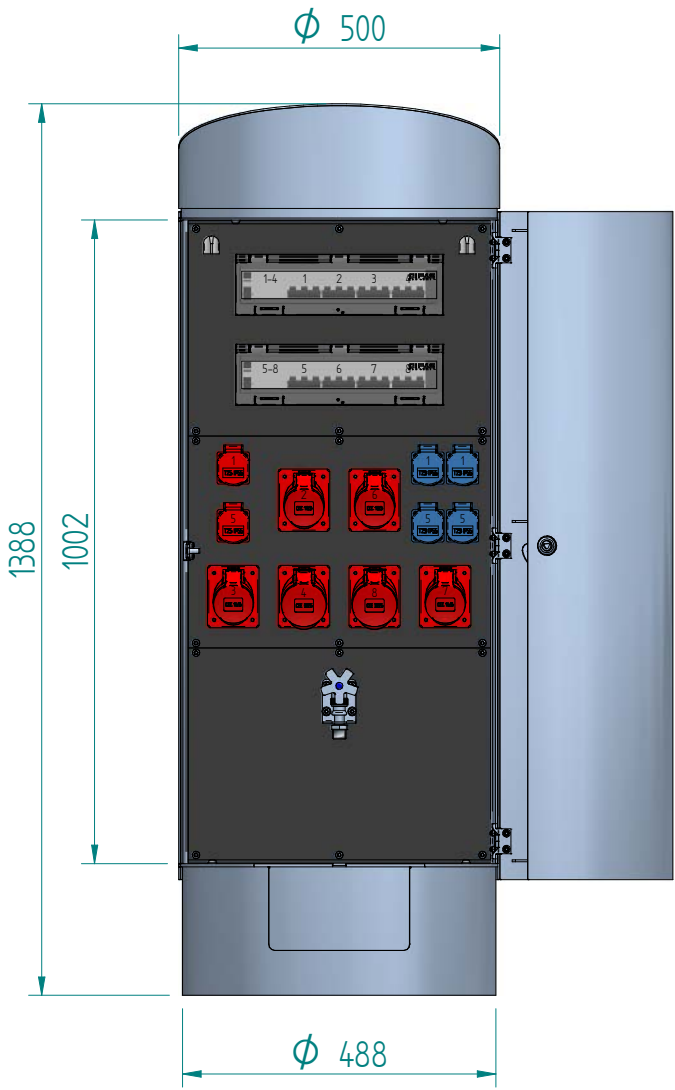

2x Kabeldurchführungsstülle Icotek M63 Ø27-50mm

ATTENZIONE: Il presente disegno è di proprietà della ditta GIFAS ELECTRIC. Riproduzione vietata.  
 ATTENTION: This design is property of GIFAS-ELECTRIC GmbH and may not be copied or distributed among unauthorized persons.