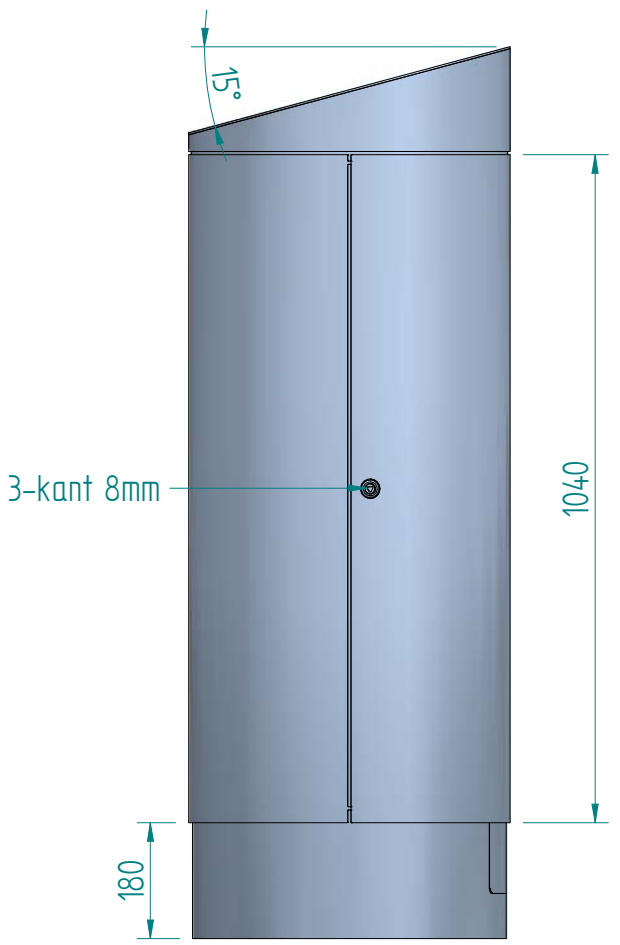

2x Kabeldurchführungsstülle Icotek M63 Ø27-50mm

ATTENZIONE: Il presente disegno è di proprietà della ditta GIFAS ELECTRIC. Riproduzione vietata.  
 ATTENTION: This design is property of GIFAS-ELECTRIC GmbH and may not be copied or distributed among unauthorized persons.