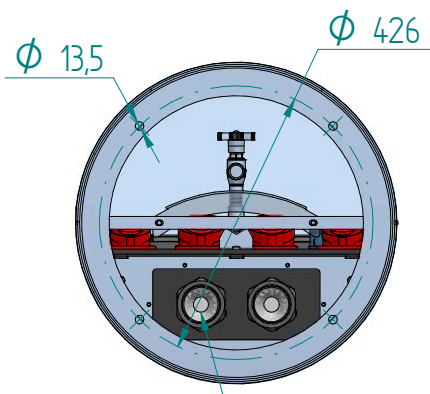

2x Kabeldurchführungsstülle Icotek M63 Ø27-50mm

ATTENZIONE: Il presente disegno è di proprietà della ditta GIFAS ELECTRIC. Riproduzione vietata.  
 ATTENTION: This design is property of GIFAS-ELECTRIC GmbH and may not be copied or distributed among unauthorized persons.