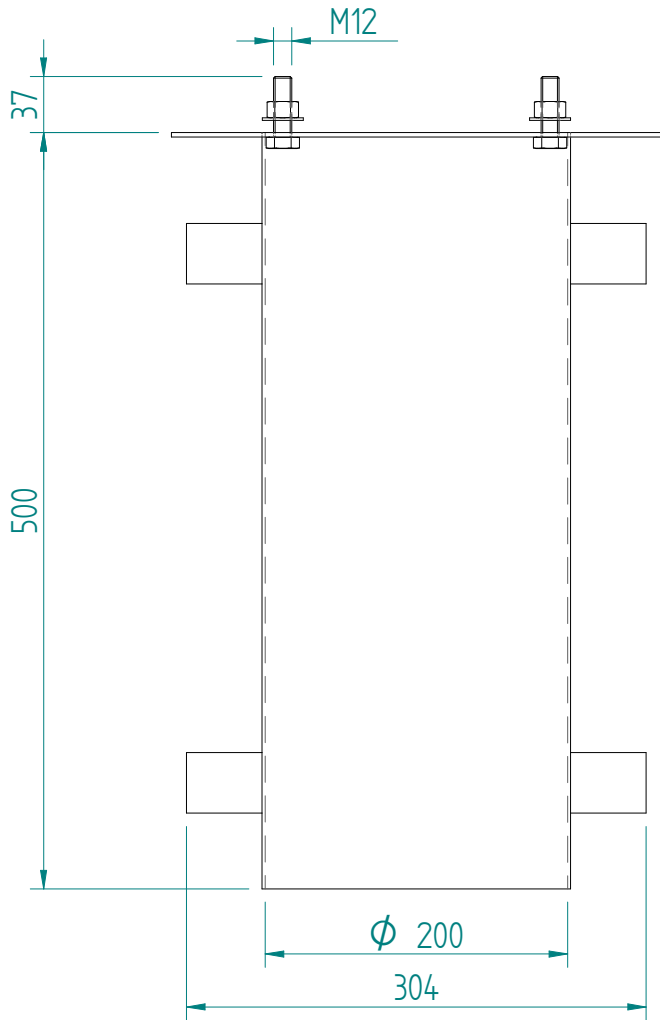

ACHTUNG: Diese Zeichnung ist geistiges Eigentum der Firma GIFAS-ELECTRIC und darf daher weder vervielfältigt noch Dritten zugänglich gemacht werden.
ATTENTION: Ce dessin est propriété de l'entreprise GIFAS-ELECTRIC et ne doit ni être copié ni remis à des tiers.

ATTENZIONE: Il presente disegno è di proprietà della ditta GIFAS ELECTRIC. Riproduzione vietata.
ATTENTION: This design is property of GIFAS-ELECTRIC GmbH and may not be copied or distributed among unauthorized persons.

GIFAS-ELECTRIC GmbH
Dietrichstrasse 2 - CH-9424 Rheineck
+41 71 886 44 44 info@gifas.ch
+41 71 886 44 44 www.gifas.ch

Energiesäule
Bodenflansch V2A
Rondo M

Art.-Nr. : **250213**

14.02.2025

Blatt 1/1
beku