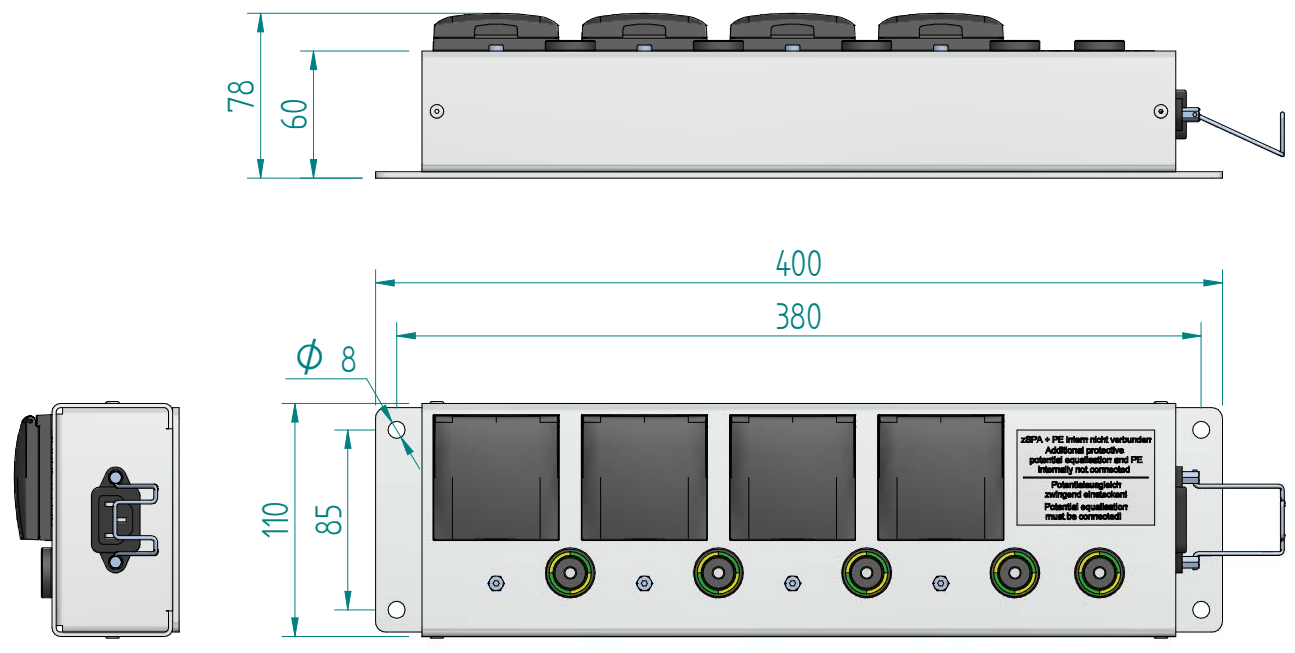

ACHTUNG: Diese Zeichnung ist geistiges Eigentum der Firma GIFAS-ELECTRIC und darf daher weder vervielfältigt noch Dritten zugänglich gemacht werden.
ATTENTION: Ce dessin est propriété de l'entreprise GIFAS-ELECTRIC et ne doit ni être copié ni remis à des tiers.

206425 Auszugsicherung