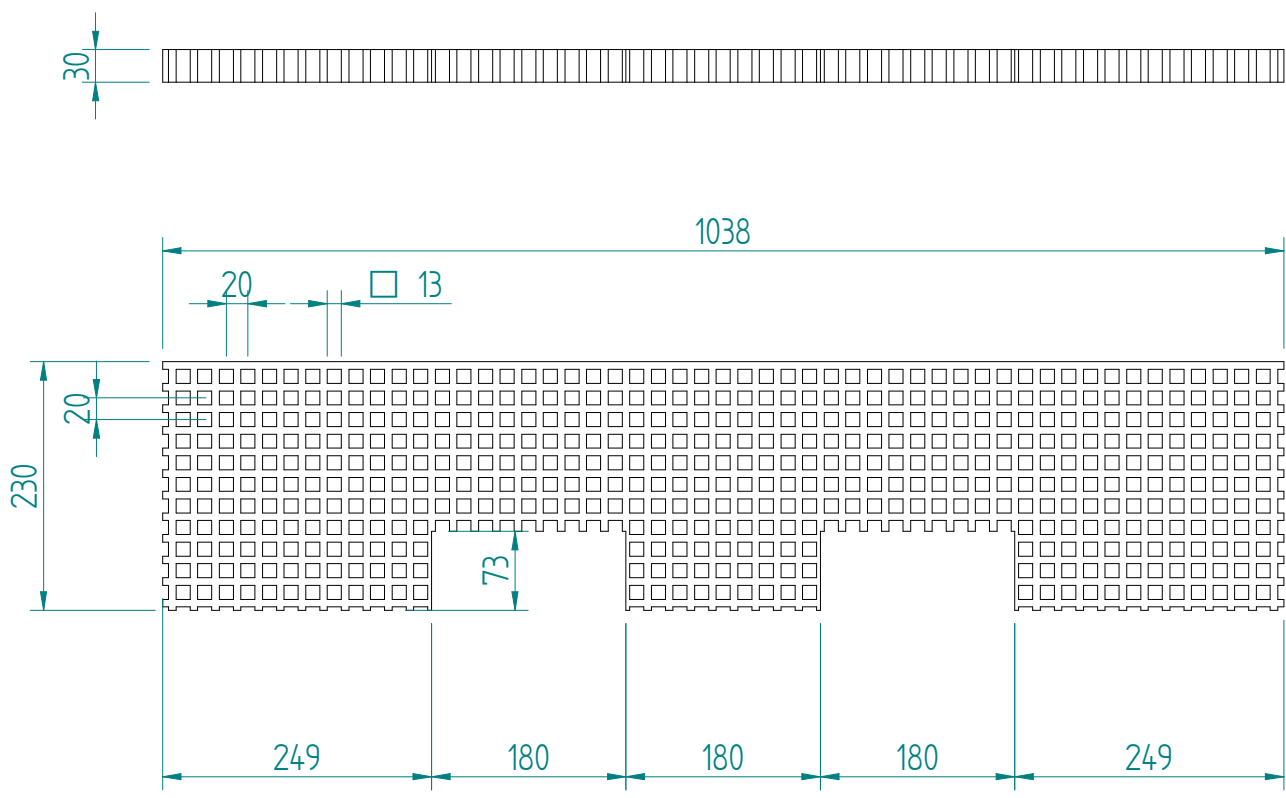

GFK Rost gegossen
 IPR-Isophthalsäure Polyester ≈ RAL 7032
 Oberfläche korund besandet
 Rutschhemmungsklasse R13 nach ASR A1.5/1.2 & DIN51130

ATTENTION: Il presente disegno è di proprietà della ditta GIFAS ELECTRIC. Riproduzione vietata.
 ATTENTION: This design is property of GIFAS-ELECTRIC GmbH and may not be copied or distributed among unauthorized persons.