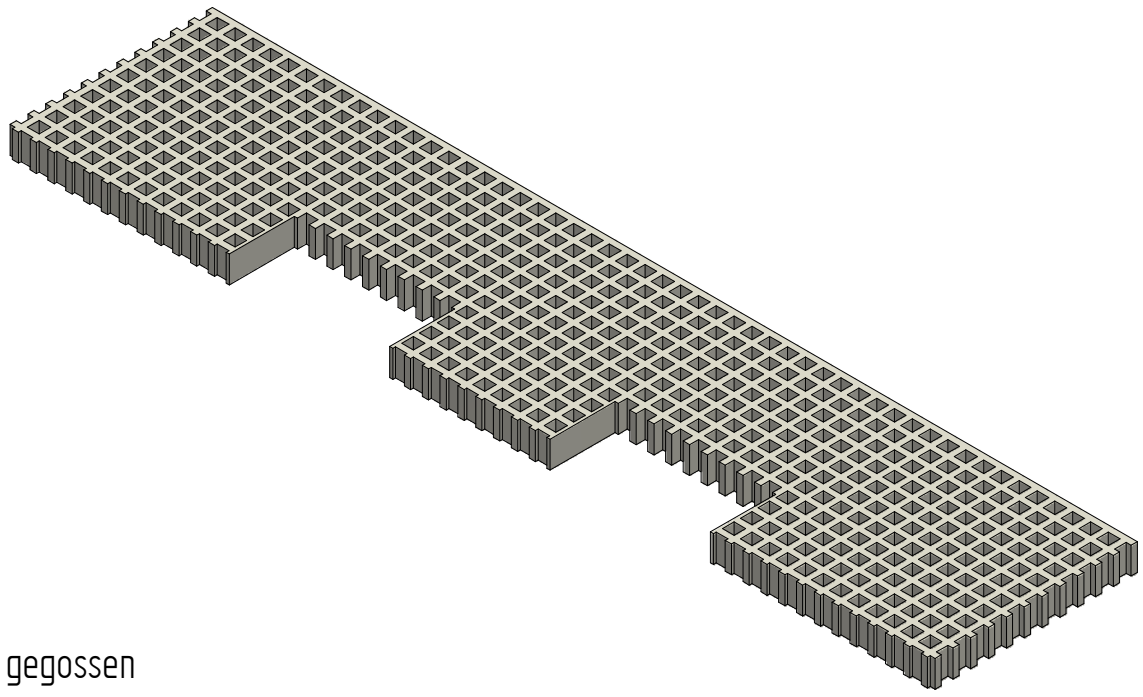

GFK Rost gegossen
 IPR-Isophthalsäure Polyester ≈ RAL 7032
 Oberfläche korund besandet
 Rutschhemmungsklasse R13 nach ASR A1.5/1.2 & DIN51130

ATTENTION: Il presente disegno è di proprietà della ditta GIFAS ELECTRIC. Riproduzione vietata.
 ATTENTION: This design is property of GIFAS-ELECTRIC GmbH and may not be copied or distributed among unauthorized persons.